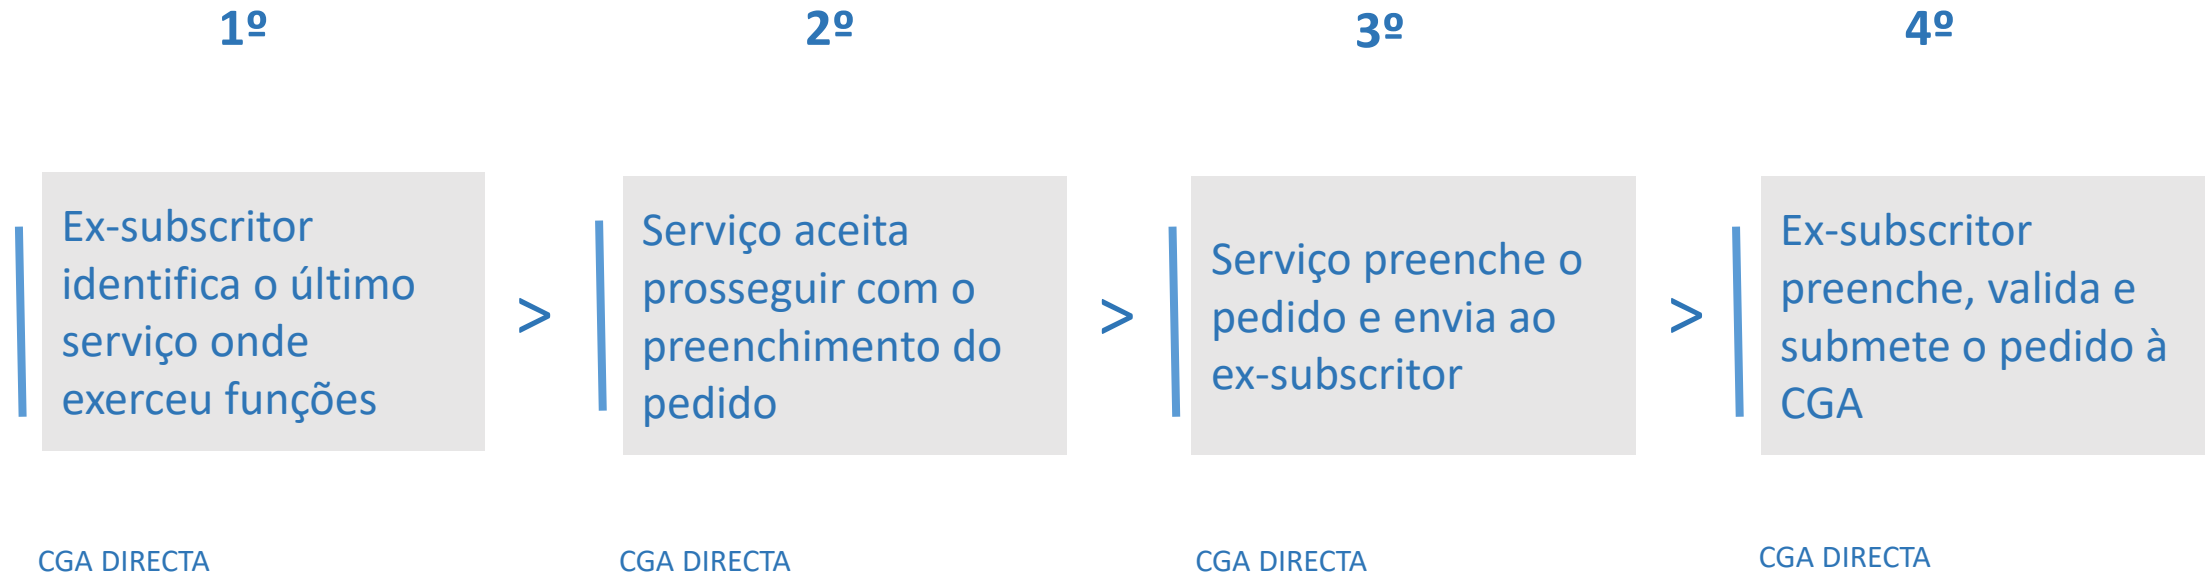

Contagem de tempo de ex-subscritor (CGA08)

Notas:

- Circuito apenas possível através da autenticação na CGA Directa
- Simplicidade e acompanhamento do pedido
- Notificações por *email*